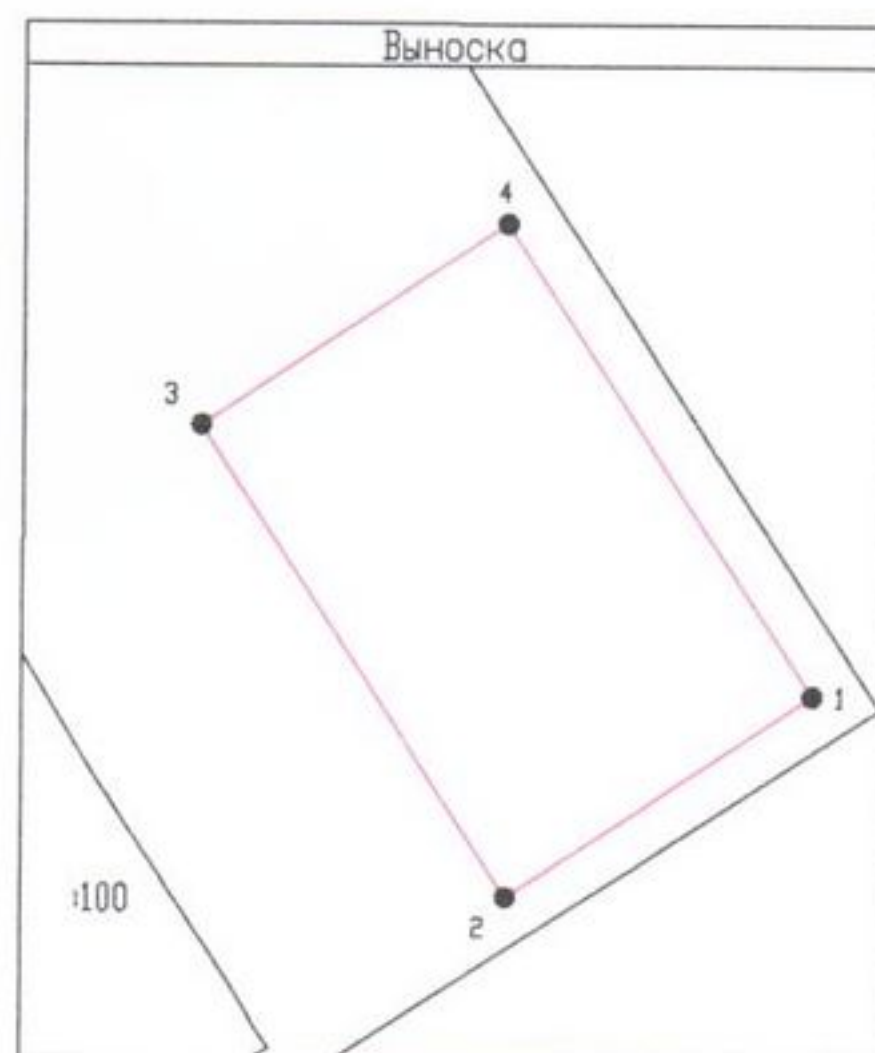

Схема расположения земельного участка или земельных участков на кадастровом плане территории

Система координат: МСК-64, зона 2

Масштаб 1:10000

64:38:110210

Условные обозначения

-  - границы образуемого земельного участка;
-  - границы учтенных земельных участков.